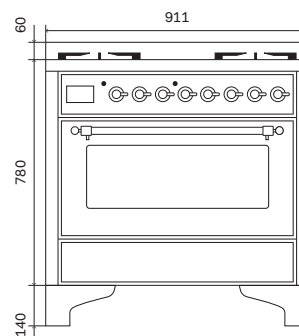

-C- Induktionszon
Ø 210 mm
2,3 kW / 3,7 kW

○ Induktion med
två zoner
2x1,85 kW
max. 3,7 kW

⊗ Dubbelrings-
brännare
Dual (ingår)
min. 0,3 kW
max. 5,0 kW

⊗ Dubbelrings-
brännare
min. 1,8 kW
max. 4,3 kW

▭ Stekbord
två brännare
min. 0,4 kW
max. 4,8 kW

▭ Fiskbrännare
min. 1,1 kW
max. 3,1 kW

⊗ Stor
brännare
min. 0,6 kW
max. 3 kW

⊗ Liten
brännare
min. 0,4 kW
max. 1,8 kW

Komplement och tillbehör

Köksfläkt

AM90

Stänkskydd
med redskapsstång

AM4-90

Teknisk ritning och mått

Ugnar

Teknisk information

	OV80 E3 TFT S	OV80 H3 TFT S
	Elektronisk multifunktionsugn TFT, 80 cm	Elektronisk gasugn + varmluft 80 cm
Energiklass	A+	A
Antal funktioner	15	8
Temperatur	30-320°C	30-300°C
Styrning	touch control TFT	touch control TFT
Elektronisk temperaturmätare	Ja	Ja
Stektermometer	Ja	Ja
Belysning	Dubbel invändig belysning	Dubbel invändig belysning
Mjukstängande ugnslucka	Ja	Ja
Luckglas	Sval ugnslucka med tre glas (SS-EN60335-2-6-11.101)	Sval ugnslucka med tre glas (SS-EN60335-2-6-11.101)
Ventilation	tangentiell kylning	tangentiell kylning
Barnspärr	Ja	Ja

Ugnskavitets specifikation

Kavitet	Easy-clean-yta	Easy-clean-yta
Invändiga mått	64,5×36,5×41 cm	64×34×41 cm
Kapacitet	97 L	89 L
Ångavledning	Välj mellan torr (default) eller fuktig tillagning	Ja
Fällbart övelement	Ja	Ja
Roterande grill	diagonal	diagonal
Termostat	med elektronisk sond	med elektronisk sond
Energiförbrukning		
Maximal förbrukning	2,75 kW	2,25 kW
Övelement	1200 W	-
Underelement	1350 W	-
Elgrill	2150 W	2150 W
Varmluft	2100 W	2100 W
Nedre gasbrännare	-	3,70 kW