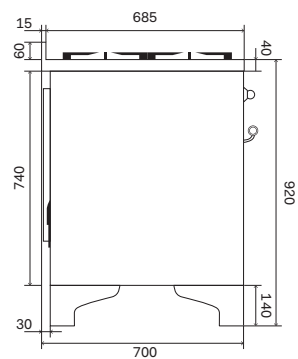

Hällar

6 brännare

M096DNE3

Gaseffekt = 20,1 kW

El = 230V 1-fas + J

Eleffekt = 3,4 kW

Säkring = 1 x 16 amp

Stekbord

M09FDNE3

Gaseffekt = 17,6 kW

El = 230V 1-fas + J

Eleffekt = 3,4 kW

Säkring = 1 x 16 amp

Fiskbrännare

M09PDNE3

Gaseffekt = 15,2 kW

El = 230V 1-fas + J

Eleffekt = 3,4 kW

Säkring = 1 x 16 amp

2-zons induktionshäll

M09IDNE3

Gaseffekt = 12,8 kW

El = 230V 2-fas + N + J

Eleffekt = 7,1 kW

(induktion 3,7 kW)

Säkring = 2 x 16 amp

Induktion

MI096sNE3

El = 230V 3-fas + N + J

Eleffekt = 14,5 kW

Säkring = 3 x 20 amp

Tänk på att vid val av gasugn ändras gas och eleffekten

Effekter

-A- Induktionszon
Ø 145 mm
1,4 kW / 2,2 kW

-B- Induktionszon
Ø 180 mm
1,85 kW / 3 kW

-C- Induktionszon
Ø 210 mm
2,3 kW / 3,7 kW

○ Induktion med
två zoner
2x1,85 kW
max. 3,7 kW

⊗ Dubbelrings-
brännare
Dual (ingår)
min. 0,3 kW
max. 5,0 kW

⊗ Dubbelrings-
brännare
min. 1,8 kW
max. 4,3 kW

▭ Stekbord
två brännare
min. 0,4 kW
max. 4,8 kW

▭ Fiskbrännare
min. 1,1 kW
max. 3,1 kW

⊗ Stor
brännare
min. 0,6 kW
max. 3 kW

⊗ Liten
brännare
min. 0,4 kW
max. 1,8 kW

Komplement och tillbehör

Köksfläkt

AM90

Stänkskydd
med redskapsstång

AM4-90

Teknisk ritning och mått